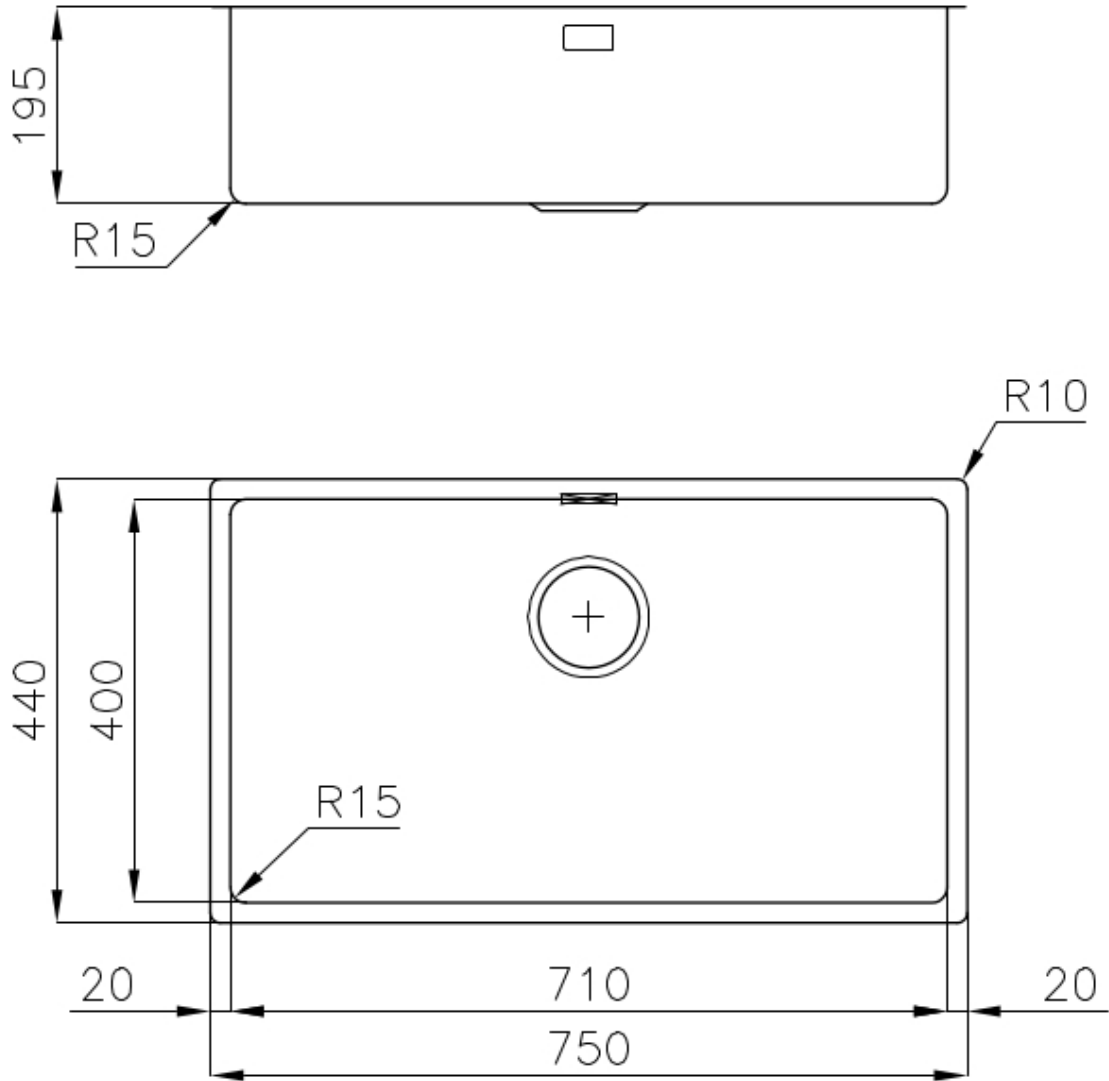

Acier inoxydable AISI 304

Textures Vintage

Base 80 cm

Dimensions 750 x 440 mm

Équipement standard Crochets de fixation, joint, vidange, trop-plein et siphon, Emballage en boîte

Trous mitigeur Pas de trous en standard

Trou d'encastrement Voir fiche technique

Égouttoir Non

Largeur 75 cm

Mesure cuve 710 x 400 mm

Numéro cuves 1 cuve

Vidange Vidange de 3,5

DESSINS TECHNIQUES

Cut out size
Dimensioni per foratura top