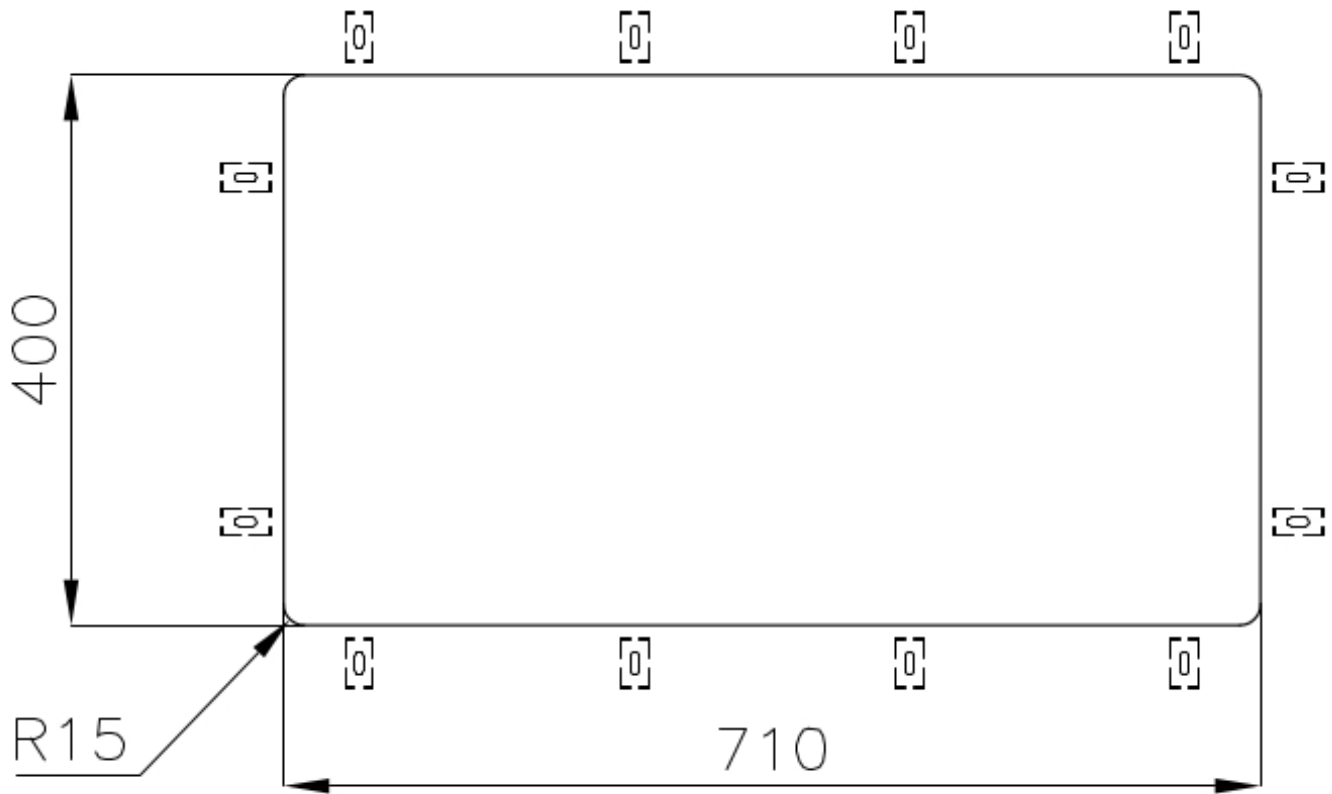

Trou d'encastrement Voir fiche technique

Égouttoir Non

Largeur 75 cm

Mesure cuve 710 x 400 mm

Numéro cuves 1 cuve

Vidange Vidange de 3,5

DESSINS TECHNIQUES

Cut out size
Dimensioni per foratura top